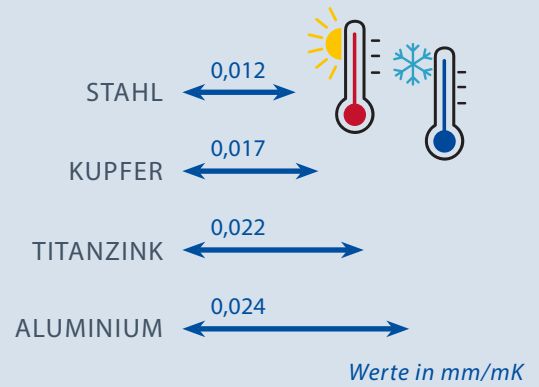

WENN ES KLICK MACHT: DER RINNENVERBINDER

Der Zambelli Rinnenverbinder ist die Lösung für alle Fälle. Mit ihm lassen sich alle Dachrinnenelemente schnell und sicher verbinden. Ausgestattet mit einer UV-beständigen Gummidichtung nimmt er Materialdehnungen gut auf. Mit einem hörbaren Klick rastet der Verschluss ein. Bei Bedarf kann die Verbindung problemlos geöffnet werden. Selbstverständlich ist auch der Rinnenverbinder in allen Farben erhältlich.

Materialdilatation

Metalle vergrößern bei Erwärmung ihre Längen, weshalb sich die Rinne je nach Außentemperatur ausdehnt oder zusammenzieht. Ein angemessener Bewegungsausgleicher ist je nach Materialart einzukalkulieren. Stahl besitzt den geringsten Längenausdehnungskoeffizienten. Es kann im Vergleich als am temperaturstabilsten bezeichnet werden.

ALLES IM GRIFF

Mit dem Meister-System Robust haben Sie in der Bauherrenberatung viele Trümpfe in der Hand. Hochwertige Qualität? Anpassbares Design? Lange Lebensdauer? All diese Fragen können Sie mit einem freudigen Kopfnicken beantworten. In strahlende Bauherrenaugen können Sie bei der Preisfrage sehen. Denn im Vergleich zu anderen Metallen ist das Meister-System in diesem Punkt besonders moderat.

Nutzen Sie außerdem unseren neuen Onlinekonfigurator. Mit wenigen Mouseclicks können Sie die Farben von Hauswand, Dacheindeckung, Fenster und Türen mit der Dachentwässerung perfekt abstimmen. Damit hinterlassen Sie garantiert einen guten Gesamteindruck.

Jetzt Zambelli-Konfigurator testen!
konfigurator.zambelli.com